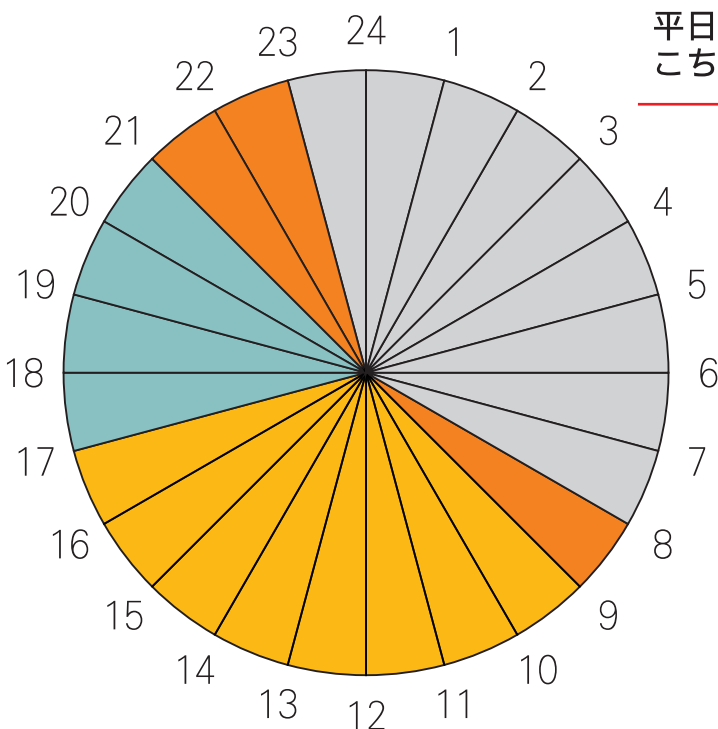

基本的に平日営業です。土日祝はお休みをいただいております。
詳細は下記をご参照下さい。

2018年6月～7月						
日	月	火	水	木	金	土
10	11	12	13	14	15	16
17	18	19	20	21	22	23
24	25	26	27	28	29	30
7/ 1	2	3	4	5	6	7
8	9	10	11	12	13	14
15	16	17	18	19	20	21

- 作業可能です。
  P C 前にて待機しております。
- 作業可能ですが、P C 前での待機はしていません。
  事前にご相談下さい。
- 基本的に休業です。
  お急ぎの場合は事前にご相談下さい。
- 完全休業です。
  作業・メール・電話すべてに対応できません。
- 先約案件によりスケジュールが埋まっております。
  別な日程でのご検討をお願いいたします。

完全休業 ■ 7月 21日(土)～23日(月) … 終日

■ 8月 26日(日) … 終日 ■ 8月 28日(火)～31日(金) … 終日

平日のタイムテーブルです。
こちらをご参照の上、詳細はお問い合わせ下さい。

- 作業可能です。
  P C 前にて待機しております。
- 連絡がつきにくい時間帯です。
  電話・メールも含め、
  即時対応はできません。
- 作業可能ですが、
  P C 前での待機はしていません。
  対応が少々遅れますのでご了承下さい。
- 作業対応はできません。
  メールのみお受けできますが、
  お返事も含めまして
  朝 8 時以降の対応になります。