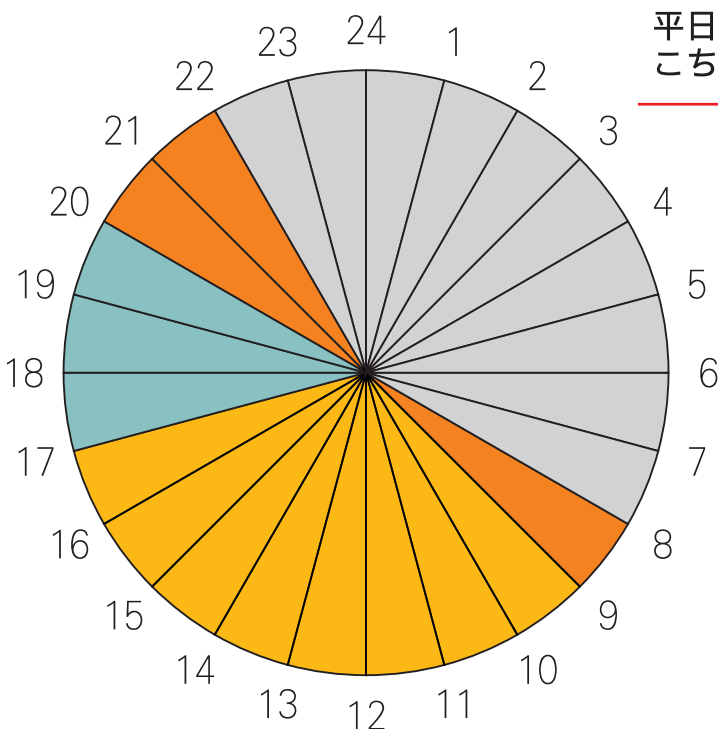

基本的に平日営業です。土日祝はお休みをいただいております。
詳細は下記をご参照下さい。

2018年9月～10月						
日	月	火	水	木	金	土
2	3	4	5	6	7	8
9	10	11	12	13	14	15
16	17	18	19	20	21	22
23	24	25	26	27	28	29
30	10/1	2	3	4	5	6
7	8	9	10	11	12	13

- 作業可能です。
  P C前にて待機しております。
- 作業可能ですが、P C前での待機はしていません。
  事前にご相談下さい。
- 基本的に休業です。
  お急ぎの場合は事前にご相談下さい。
- 完全休業です。
  作業・メール・電話すべてに対応できません。
- 先約案件によりスケジュールが埋まっております。
  別な日程でのご検討をお願いいたします。

完全休業 ■ 11月13日(火) … 終日 ■ 11月14日(水)～16日(金) … 午後
■ 11月17日(土)・18日(日) … 終日

平日のタイムテーブルです。
こちらをご参照の上、詳細はお問い合わせ下さい。

- 作業可能です。
  P C前にて待機しております。
- 連絡がつきにくい時間帯です。
  電話・メールも含め、即時対応はできません。
- 作業可能ですが、
  P C前での待機はしていません。
  対応が少々遅れますのでご了承下さい。
- 作業対応はできません。
  メールのみお受けできますが、
  お返事も含めまして
  朝8時以降の対応になります。