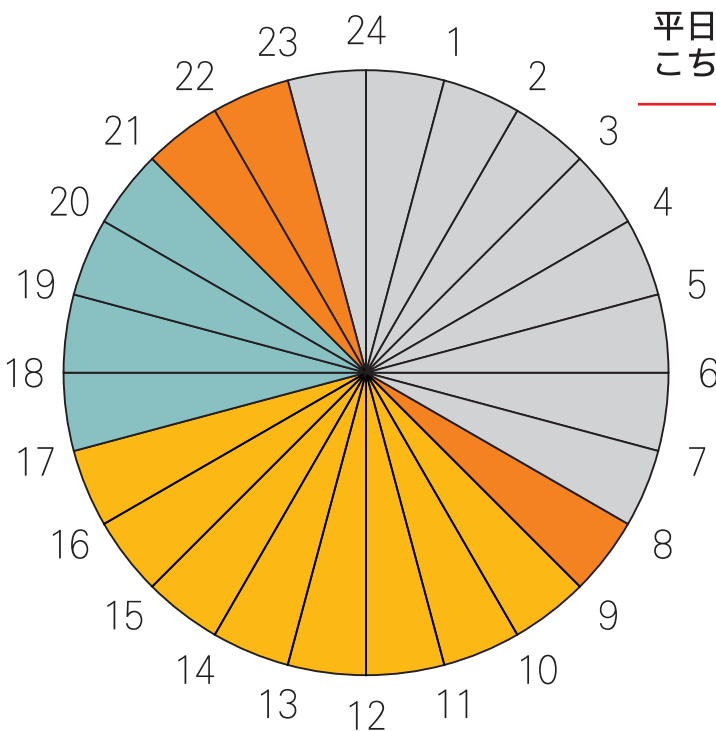

完全休業 ■ 3月14日(水) … 終日 ■ 3月15日(木) … 15:00 ~ 終日 ■ 3月24日(土) … 終日  
 ■ 4月1日(日) … 正午~終日 ■ 5月29日(火) … 終日 ■ 5月30日(水)~6月1日(金) … 午後~終日  
 ■ 7月22日(日)・23日(月) … 終日 ■ 8月28日(火)~31日(金) … 終日

平日のタイムテーブルです。  
 こちらをご参照の上、詳細はお問い合わせ下さい。