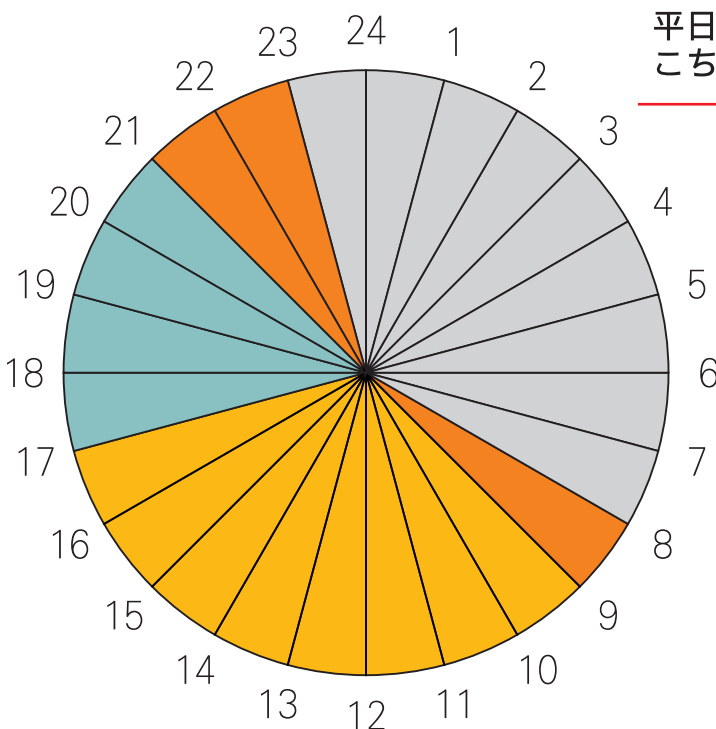

基本的に平日営業です。土日祝はお休みをいただいております。
詳細は下記をご参照下さい。

2018年5月～6月						
日	月	火	水	木	金	土
13	14	15	16	17	18	19
20	21	22	23	24	25	26
27	28	29	30	31	6/1	2
3	4	5	6	7	8	9
10	11	12	13	14	15	16
17	18	19	20	21	22	23

- 作業可能です。
  P C 前にて待機しております。
- 作業可能ですが、P C 前での待機はしていません。
  事前にご相談下さい。
- 基本的に休業です。
  お急ぎの場合は事前にご相談下さい。
- 完全休業です。
  作業・メール・電話すべてに対応できません。
- 先約案件によりスケジュールが埋まっております。
  別な日程でのご検討をお願いいたします。

完全休業 ■ 5月27(日) … 終日 ■ 5月29(火) … 終日

■ 5月30(水)～6月1(金) … 午後～終日 ■ 7月22(日)・23(月) … 終日

■ 8月26(日) … 終日 ■ 8月28(火)～31(金) … 終日

平日のタイムテーブルです。
こちらをご参照の上、詳細はお問い合わせ下さい。

- 作業可能です。
  P C 前にて待機しております。
- 連絡がつきにくい時間帯です。
  電話・メールも含め、
  即時対応はできません。
- 作業可能ですが、
  P C 前での待機はしていません。
  対応が少々遅れますのでご了承下さい。
- 作業対応はできません。
  メールのみお受けできますが、
  お返事も含めまして
  朝8時以降の対応になります。