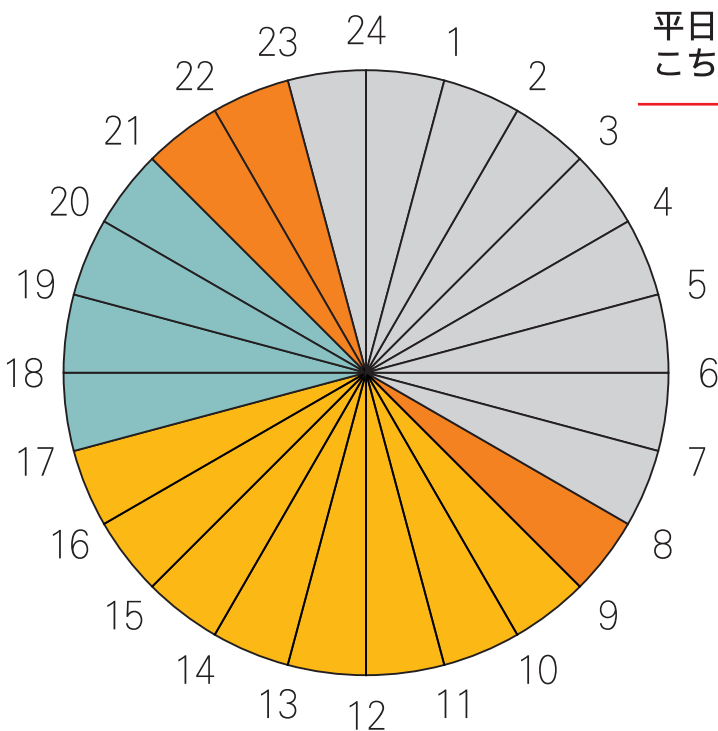

基本的に平日営業です。土日祝はお休みをいただいております。
詳細は下記をご参照下さい。

2018年2月～3月						
日	月	火	水	木	金	土
28	29	30	31	^{2/}1	2	3
4	5	6	7	8	9	10
11	12	13	14	15	16	17
18	19	20	21	22	23	24
25	26	27	28	^{3/}1	2	3
4	5	6	7	8	9	10

- 作業可能です。
  P C 前にて待機しております。
- 作業可能ですが、P C 前での待機はしていません。
  事前にご相談下さい。
- 基本的に休業です。
  お急ぎの場合は事前にご相談下さい。
- 完全休業です。
  作業・メール・電話すべてに対応できません。
- 先約案件によりスケジュールが埋まっております。
  別な日程でのご検討をお願いいたします。

完全休業 ■ 8月28日(火)～31日(金) … 終日

平日のタイムテーブルです。
こちらをご参照の上、詳細はお問い合わせ下さい。

- 作業可能です。
  P C 前にて待機しております。
- 連絡がつきにくい時間帯です。
  電話・メールも含め、即時対応はできません。
- 作業可能ですが、
  P C 前での待機はしていません。
  対応が少々遅れますのでご了承下さい。
- 作業対応はできません。
  メールのみお受けできますが、
  お返事も含めまして
  朝8時以降の対応になります。