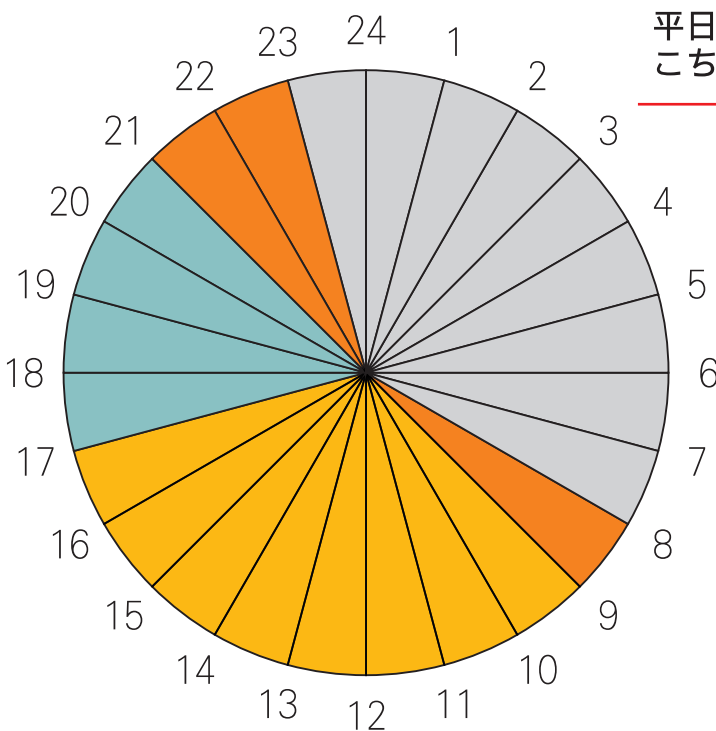

基本的に平日営業です。土日祝はお休みをいただいております。
詳細は下記をご参照下さい。

2018年3月～5月						
日	月	火	水	木	金	土
25	26	27	28	29	30	31
4/1	2	3	4	5	6	7
8	9	10	11	12	13	14
15	16	17	18	19	20	21
22	23	24	25	26	27	28
29	30	5/1	2	3	4	5

- 作業可能です。
  P C 前にて待機しております。
- 作業可能ですが、P C 前での待機はしておりません。
  事前にご相談下さい。
- 基本的に休業です。
  お急ぎの場合は事前にご相談下さい。
- 完全休業です。
  作業・メール・電話すべてに対応できません。
- 先約案件によりスケジュールが埋まっております。
  別な日程でのご検討をお願いいたします。

完全休業 ■ 4月1日(日) …正午～終日 ■ 4月6日(金) …終日 ■ 5月29(火) …終日

■ 5月30日(水)～6月1日(金) …午後～終日 ■ 7月22日(日)・23日(月) …終日

■ 8月28日(火)～31日(金) …終日

平日のタイムテーブルです。
こちらをご参照の上、詳細はお問い合わせ下さい。

- 作業可能です。
  P C 前にて待機しております。
- 連絡がつきにくい時間帯です。
  電話・メールも含め、即時対応はできません。
- 作業可能ですが、
  P C 前での待機はしておりません。
  対応が少々遅れますのでご了承下さい。
- 作業対応はできません。
  メールのみお受けできますが、
  お返事も含めまして
  朝8時以降の対応になります。