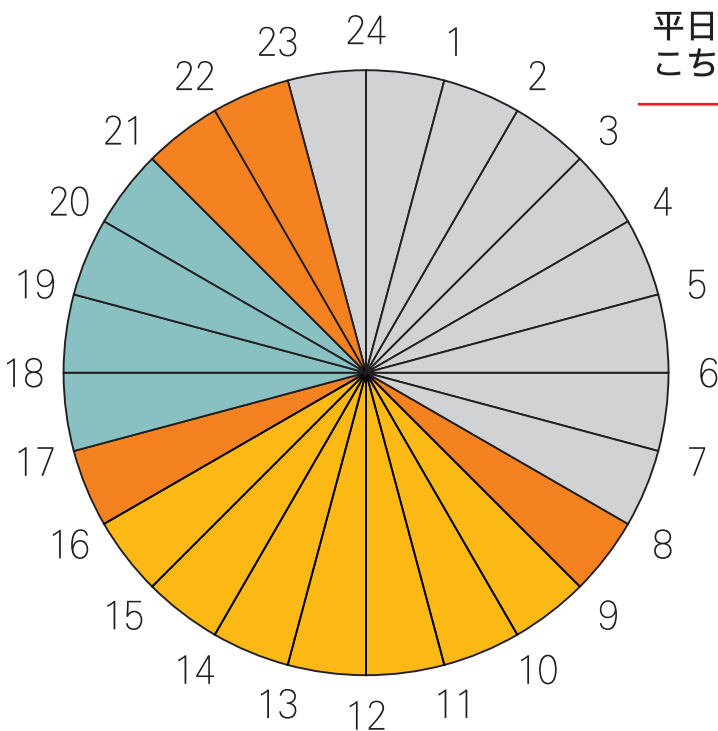

基本的に平日営業です。土日祝はお休みをいただいております。
詳細は下記をご参照下さい。

2018年11~2019年1月						
日	月	火	水	木	金	土
25	26	27	28	29	30	12/1
2	3	4	5	6	7	8
9	10	11	12	13	14	15
16	17	18	19	20	21	22
23	24	25	26	27	28	29
30	31	1/1	2	3	4	5

- 作業可能です。
P C前にて待機しております。
- 作業可能ですが、P C前での待機はしておりません。
事前にご相談下さい。
- 基本的に休業です。
お急ぎの場合は事前にご相談下さい。
- 完全休業です。
作業・メール・電話すべてに対応できません。
- 先約案件によりスケジュールが埋まっております。
別な日程でのご検討をお願いいたします。

完全休業 ■ 12月20日(木) … 午後 ■ 12月26日(水) … 午後 ■ 12月28日(金) … 午後
■ 12月29日(土)~1月4日(金) … 終日

平日のタイムテーブルです。
こちらをご参照の上、詳細はお問い合わせ下さい。

- 作業可能です。
P C前にて待機しております。
- 連絡がつきにくい時間帯です。
電話・メールも含め、
即時対応はできません。
- 作業可能ですが、
P C前での待機はしておりません。
対応が少々遅れますのでご了承下さい。
- 作業対応はできません。
メールのみお受けできますが、
お返事も含めまして
朝8時以降の対応になります。