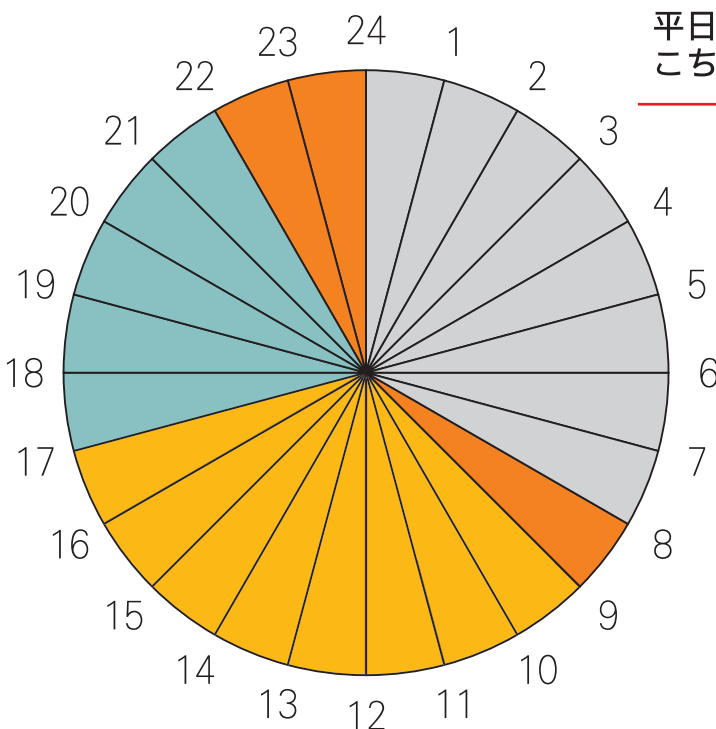

基本的に平日営業です。土日祝はお休みをいただいております。
詳細は下記をご参照下さい。

2020年10月~11月						
日	月	火	水	木	金	土
18	19	20	21	22	23	24
25	26	27	28	29	30	31
11/1	2	3	4	5	6	7
8	9	10	11	12	13	14
15	16	17	18	19	20	21
22	23	24	25	26	27	28

- 作業可能です。
  P C前にて待機しております。
- 作業可能ですが、P C前での待機はしていません。
  事前にご相談下さい。
- 基本的に休業です。
  お急ぎの場合は事前にご相談下さい。
- 完全休業です。
  作業・メール・電話すべてに対応できません。
- 先約案件によりスケジュールが埋まっております。
  別な日程でのご検討をお願いいたします。

完全休業 ■ 10月31日(土)・11月1日(日) … 終日

平日のタイムテーブルです。
こちらをご参照の上、詳細はお問い合わせ下さい。

- 作業可能です。
  P C前にて待機しております。
- 連絡がつきにくい時間帯です。
  電話・メールも含め、
  即時対応はできません。
- 作業可能ですが、
  P C前での待機はしていません。
  対応が少々遅れますのでご了承下さい。
- 作業対応はできません。
  メールのみお受けできますが、
  お返事も含めまして
  朝8時以降の対応になります。