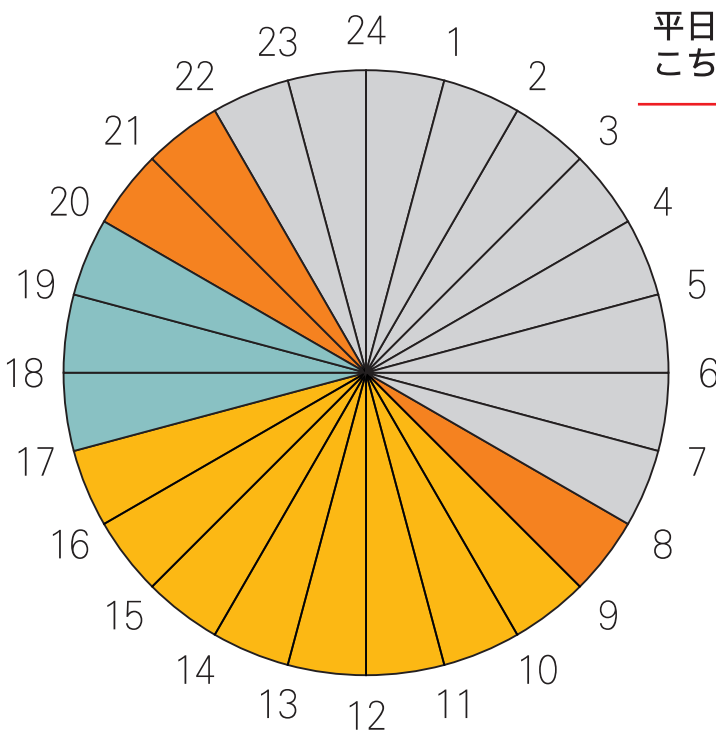

基本的に平日営業です。土日祝はお休みをいただいております。
詳細は下記をご参照下さい。

2018年8月～9月						
日	月	火	水	木	金	土
19	20	21	22	23	24	25
26	27	28	29	30	31	9/1
2	3	4	5	6	7	8
9	10	11	12	13	14	15
16	17	18	19	20	21	22
23	24	25	26	27	28	29

- 作業可能です。
  P C前にて待機しております。
- 作業可能ですが、P C前での待機はしていません。
  事前にご相談下さい。
- 基本的に休業です。
  お急ぎの場合は事前にご相談下さい。
- 完全休業です。
  作業・メール・電話すべてに対応できません。
- 先約案件によりスケジュールが埋まっております。
  別な日程でのご検討をお願いいたします。

完全休業 ■ 8月23日(金) … 終日 ■ 8月25(土)・26(日) … 終日

■ 8月29日(水)～31日(金) … 終日 ■ 11月14日(水)～18日(日) … 終日

平日のタイムテーブルです。
こちらをご参照の上、詳細はお問い合わせ下さい。

- 作業可能です。
  P C前にて待機しております。
- 連絡がつきにくい時間帯です。
  電話・メールも含め、即時対応はできません。
- 作業可能ですが、
  P C前での待機はしていません。
  対応が少々遅れますのでご了承下さい。
- 作業対応はできません。
  メールのみお受けできますが、
  お返事も含めまして
  朝8時以降の対応になります。