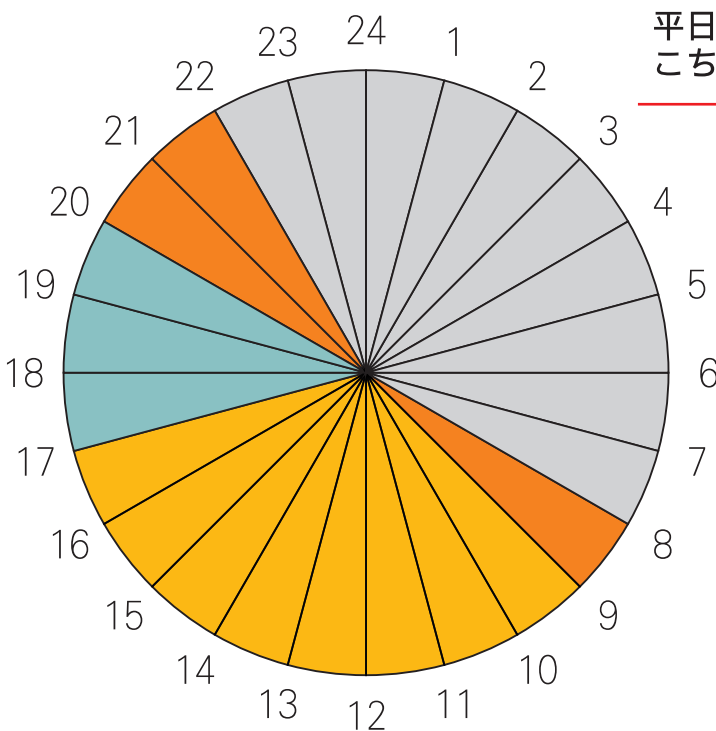

基本的に平日営業です。土日祝はお休みをいただいております。
詳細は下記をご参照下さい。

2018年7月～8月						
日	月	火	水	木	金	土
7/ 1	2	3	4	5	6	7
8	9	10	11	12	13	14
15	16	17	18	19	20	21
22	23	24	25	26	27	28
29	30	31	8/ 1	2	3	4
5	6	7	8	9	10	11

- 作業可能です。
  P C 前にて待機しております。
- 作業可能ですが、P C 前での待機はしておりません。
  事前にご相談下さい。
- 基本的に休業です。
  お急ぎの場合は事前にご相談下さい。
- 完全休業です。
  作業・メール・電話すべてに対応できません。
- 先約案件によりスケジュールが埋まっております。
  別な日程でのご検討をお願いいたします。

完全休業 ■ 7月21日(土)～23日(月) … 終日 ■ 8月26日(日) … 終日

■ 8月28日(火)～31日(金) … 終日 ■ 11月14日(水)～18日(日) … 終日

平日のタイムテーブルです。
こちらをご参照の上、詳細はお問い合わせ下さい。

- 作業可能です。
  P C 前にて待機しております。
- 連絡がつきにくい時間帯です。
  電話・メールも含め、
  即時対応はできません。
- 作業可能ですが、
  P C 前での待機はしておりません。
  対応が少々遅れますのでご了承下さい。
- 作業対応はできません。
  メールのみお受けできますが、
  お返事も含めまして
  朝8時以降の対応になります。