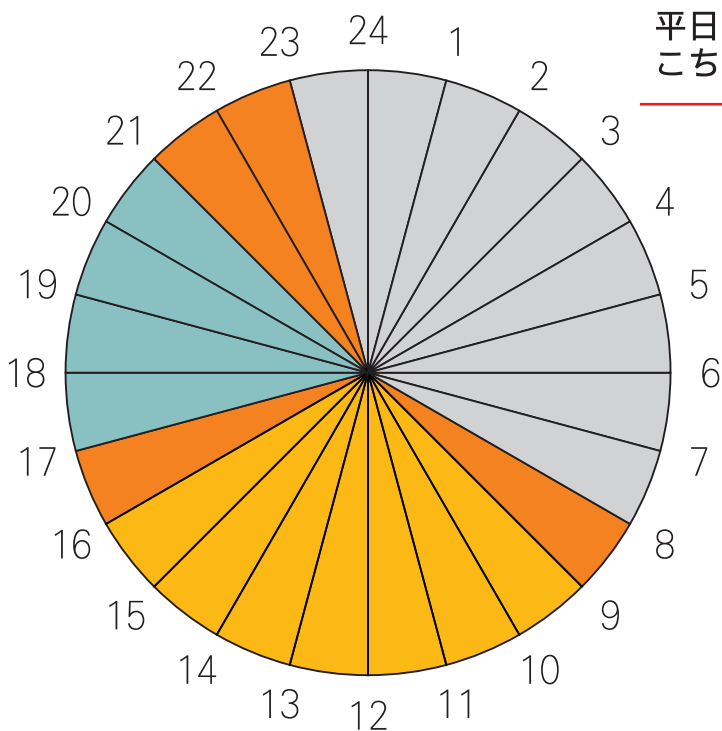

基本的に平日営業です。土日祝はお休みをいただいております。
詳細は下記をご参照下さい。

2018年12~2019年1月						
日	月	火	水	木	金	土
23	24	25	26	27	28	29
30	31	1/1	2	3	4	5
6	7	8	9	10	11	12
13	14	15	16	17	18	19
20	21	22	23	24	25	26
27	28	29	30	31	2/1	2

- 作業可能です。
  P C前にて待機しております。
- 作業可能ですが、P C前での待機はしておりません。
  事前にご相談下さい。
- 基本的に休業です。
  お急ぎの場合は事前にご相談下さい。
- 完全休業です。
  作業・メール・電話すべてに対応できません。
- 先約案件によりスケジュールが埋まっております。
  別な日程でのご検討をお願いいたします。

完全休業 ■ 12月25日(火) … 午後   ■ 12月27日(木) … 午前   ■ 12月28日(金) … 午後
■ 12月29日(土)~1月4日(金) … 終日

平日のタイムテーブルです。
こちらをご参照の上、詳細はお問い合わせ下さい。

- 作業可能です。
  P C前にて待機しております。
- 連絡がつきにくい時間帯です。
  電話・メールも含め、即時対応はできません。
- 作業可能ですが、
  P C前での待機はしておりません。
  対応が少々遅れますのでご了承下さい。
- 作業対応はできません。
  メールのみお受けできますが、
  お返事も含めまして
  朝8時以降の対応になります。