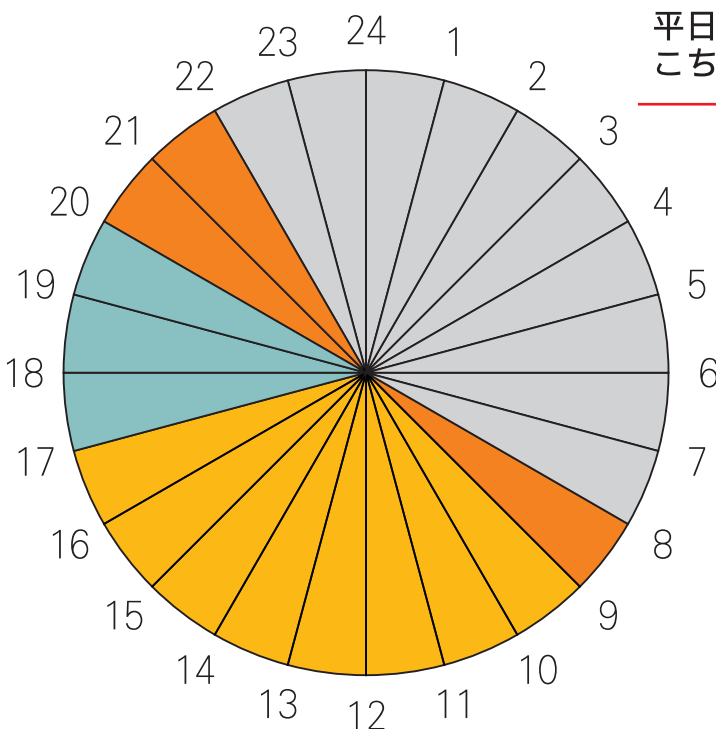

基本的に平日営業です。土日祝はお休みをいただいております。
詳細は下記をご参照下さい。

2018年10月~11月						
日	月	火	水	木	金	土
7	8	9	10	11	12	13
14	15	16	17	18	19	20
21	22	23	24	25	26	27
28	29	30	31	11/1	2	3
4	5	6	7	8	9	10
11	12	13	14	15	16	17

- 作業可能です。
  P C 前にて待機しております。
- 作業可能ですが、P C 前での待機はしておりません。
  事前にご相談下さい。
- 基本的に休業です。
  お急ぎの場合は事前にご相談下さい。
- 完全休業です。
  作業・メール・電話すべてに対応できません。
- 先約案件によりスケジュールが埋まっております。
  別な日程でのご検討をお願いいたします。

完全休業 ■ 11月11日(日) … 午後 ■ 11月13日(火) … 終日

■ 11月14日(水)~16日(金) … 午後 ■ 11月17日(土)・18日(日) … 終日

平日のタイムテーブルです。
こちらをご参照の上、詳細はお問い合わせ下さい。

- 作業可能です。
  P C 前にて待機しております。
- 連絡がつきにくい時間帯です。
  電話・メールも含め、
  即時対応はできません。
- 作業可能ですが、
  P C 前での待機はしておりません。
  対応が少々遅れますのでご了承下さい。
- 作業対応はできません。
  メールのみお受けできますが、
  お返事も含めまして
  朝8時以降の対応になります。